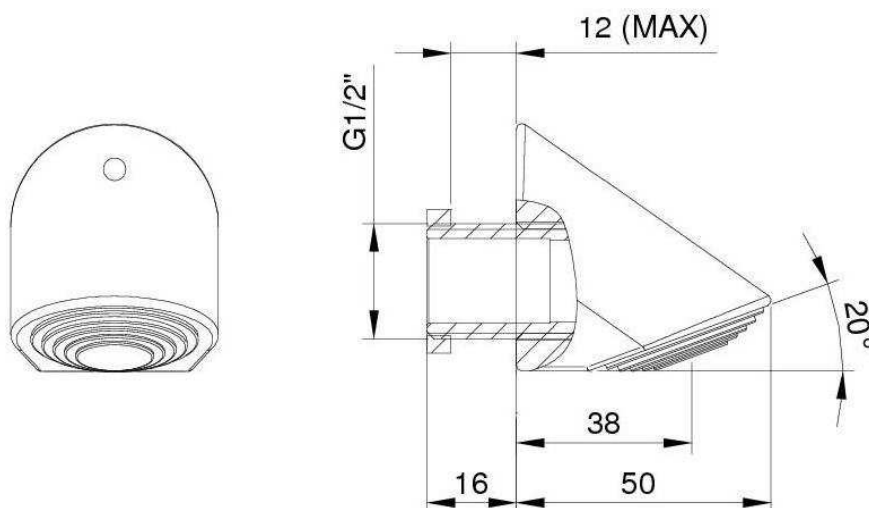

Nr katalogowy/Item

00 90 33

Wandaloodporna głowica natryskowa.

Vandal proof shower arm with prison head 1/2". Adjustable flow rate

INSTALACJA NA ŚCIANACH POKRYTYCH TYNKIEM

INSTALACJA NA ŚCIANIE GIPSOWO-KARTONOWEJ

Ćciśnienie wody / Operating pressure	Min 1 max 3 [bar]
Zalecane ciśnienie / Recommended pressure	1,5 – 2,5 [bar]
Temperatura wody / Water temperature	5 – 65 °C