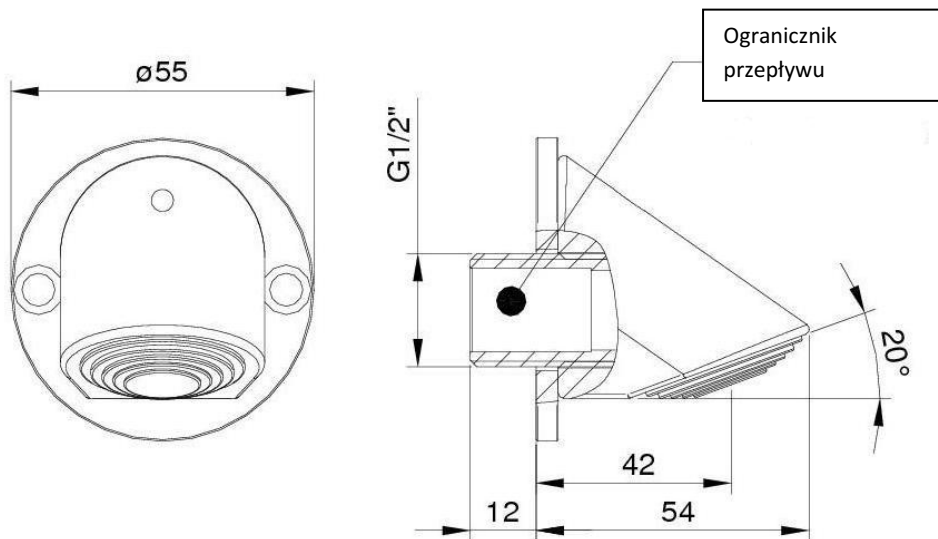

Nr katalogowy/Item

00 90 33

Wandaloodporna głowica natryskowa.

Vandal proof shower arm with prison head 1/2". Adjustable flow rate

INSTALACJA NA ŚCIANACH POKRYTYCH TYNKIEM

INSTALACJA NA ŚCIANIE GIPSOWO-KARTONOWEJ

Ćciśnienie wody / Operating pressure	Min 1 max 3 [bar]
Zalecane ciśnienie / Recommended pressure	1,5 – 2,5 [bar]
Temperatura wody / Water temperature	5 – 65 °C